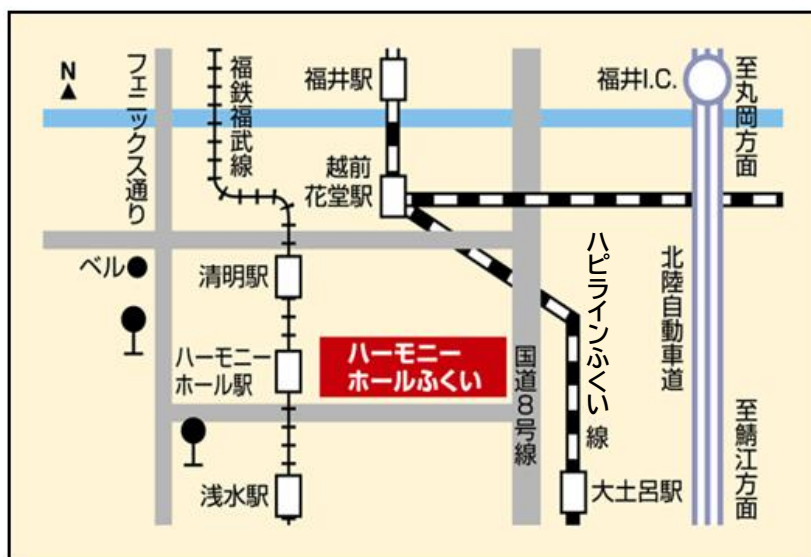

第 44 回近畿高等学校総合文化祭福井大会

総合閉会式実施細目

- 1 日 時 令和 6 年 11 月 24 日（日） 16:30～17:00
- 2 会 場 福井県立音楽堂 ハーモニーホールふくい 大ホール
〒918-8152 福井県福井市今市町 40- 1 - 1
TEL 0776-38-8288
- 3 一般公開 学校関係者（生徒・保護者・卒業生・職員等）及び一般の方の観覧可能
- 4 事務局 〒910-8580 福井県福井市大手 3 丁目 17-1
福井県教育庁高校教育課内
第 44 回近畿高等学校総合文化祭福井県実行委員会事務局
担当 佐野 明彦（さの あきひこ）
TEL 0776-20-0549 FAX 0776-20-0669
E-mail a-sano-q4@pref.fukui.lg.jp
- 5 部門担当者 〒918-8114 福井県福井市羽水 1-302
福井県立羽水高等学校内
総合閉会式担当 松濱 未来（まつはま みき）
TEL/FAX 0776-33-1210
E-mail jimukyoku_1@fukui-koubunren.jp
- 6 式次第 (1) 主催者代表あいさつ
第 44 回近畿高等学校総合文化祭福井県実行委員会委員長
福井県高等学校文化連盟 会長 野尻 友佳子
(2) 福井県生徒代表あいさつ
第 44 回近畿高等学校総合文化祭福井県生徒実行委員会委員長
福井県立高志高等学校 2 年 岡山 愛梨
(3) 大会旗引き継ぎ
第 44 回近畿高等学校総合文化祭福井県生徒実行委員会委員
福井県立藤島高等学校 2 年 石田 耀大
(4) 次年度開催県あいさつ
鳥取県教育委員会事務局高等学校課 課長 井上祐一郎
(5) 次年度開催県生徒代表あいさつ
鳥取県立米子西高等学校 2 年 花田 唯

7 会場アクセス交通案内

鉄 道 JR 福井駅もしくは武生駅から福井鉄道福武線乗り換え、
ハーモニーホール駅下車

タ ク シ ー JR 福井駅から約 15 分

自 家 用 車 福井 IC から約 15 分 鯖江 IC から約 15 分

8 その他

危機管理マニュアル（救護対策方針、災害等対策方針）については
大会ホームページ（<https://fukui-koubunren.jp/kinsou2024/>）または
右記の二次元コードからご確認ください。